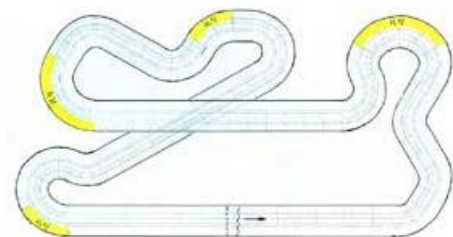

SLPCUP

4. Lauf am 17. September 2022 in Schwerte

Adresse

Carrera Freunde Schwer-
te
Hellpothstr. 12
58239 Schwerte

Zeitplan

Freitag, 16. September 2022

ab ##:##h Bahnputzen
ab ##:##h freies Training

Samstag, 17. September 2022

Strecke(n)

6-spurig, Carrera, 30,26m lang

Anmeldung

Start: Dienstag, 30.08.2022 - 00:00 Uhr
Ende: Sonntag, 11.09.2022 - 23:59 Uhr
Limit: ## Teilnehmer
Stand: - Teilnehmer

[Anmeldung 4. Lauf zum SLP-CUP West
am 17. September 2022 in Schwerte](#)