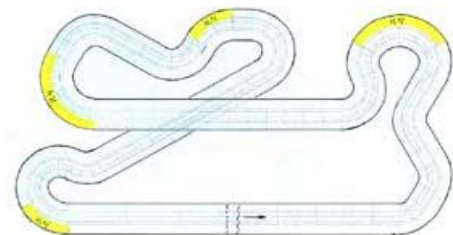

Strecke(n)

6-spurig, Carrera, 30,26m lang

Anmeldung

Start: Dienstag, 30.08.2022 - 00:00 Uhr

Ende: Samstag, 17.09.2022 - 23:59 Uhr

Limit: 12 Teilnehmer

Stand: - Teilnehmer

[Anmeldung zum 2. Lauf **kein CUP I** am 17. September 2022 in Schwerte](#)

Historie

02.10.2021 - 6 Teilnehmer - 5*4 Minuten

1. Nockemann, Sebastian 197,30
2. Leenen, Ralf 189,23
3. Letzner, Christian 187,58
4. Müller, Martin 183,80
5. Rudnik, Heinz 183,15
6. Jaors, Gunter 173,39